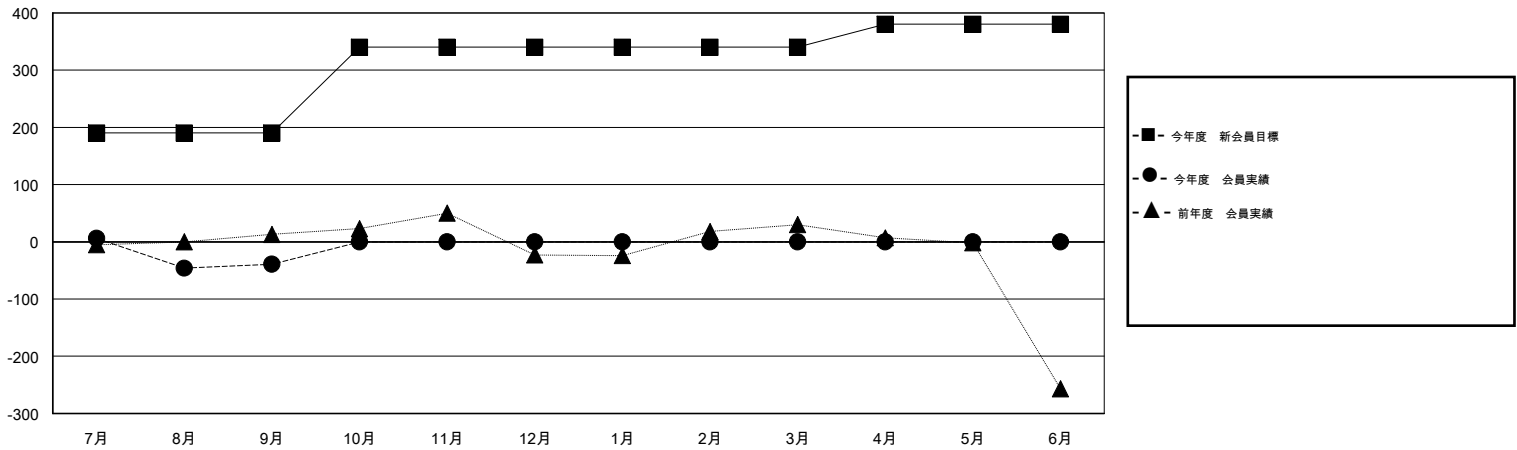

MONTHLY MEMBERSHIP PROGRESS REPORT

District 333 C

Results as of: 9/30/2016

GMT: Masayuki Kaneko

地域 JAPAN

GMT会則地域 5-Jap

クラブ					名				
結果: 2016-2017					結果: 2016-2017				
四半期	新クラブ目標	新クラブ	解散クラブ	純増/減	四半期	新会員目標	チャーターメン パー/新会員	退会者	純増/減
7月/8月/9月	2	0	0	0	7月/8月/9月	190	90	129	-39
10月/11月/12月	0	0	0	0	10月/11月/12月	150	0	0	0
1月/2月/3月	0	0	0	0	1月/2月/3月	0	0	0	0
4月/5月/6月	2	0	0	0	4月/5月/6月	40	0	0	0

新クラブ目標及び実績累計

会員目標及び実績累計

解散クラブ: 0	53 CLUBS OF 133 一名以上の新会員を登録	男女別
退会者		男性 2,690 (76.66%)
物故会員 4		女性 819 (23.34%)
クラブ解散 0	健康診断データはこちら	家族会員 891
その他 125		世帯主 356
合計 129		世帯主以外 535