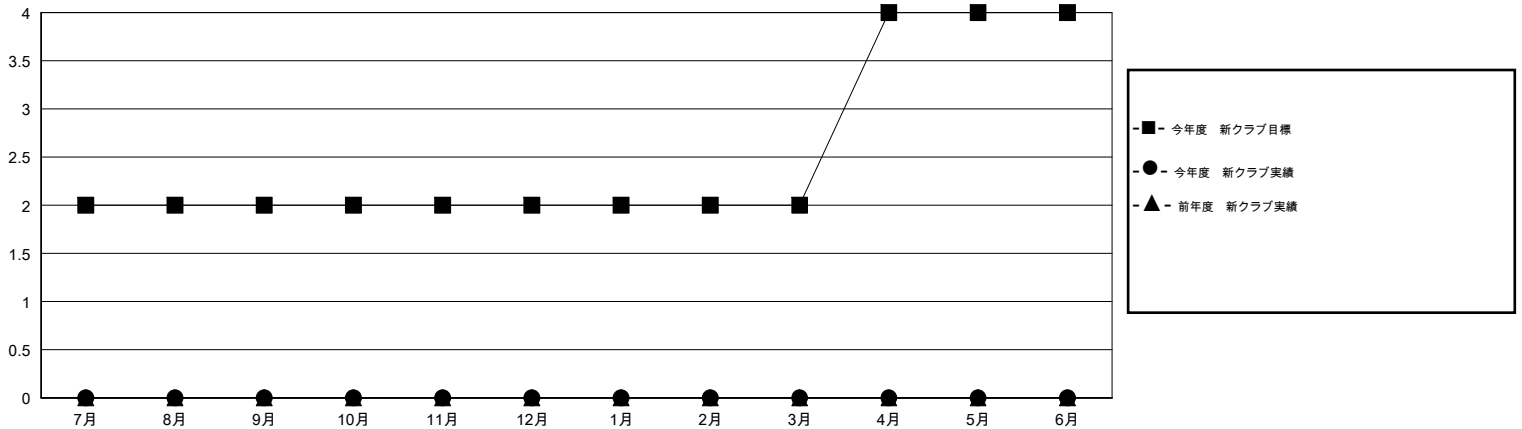

MONTHLY MEMBERSHIP PROGRESS REPORT

District 333 C

Results as of: 9/30/2016

GMT: Masayuki Kaneko

地域 JAPAN

GMT会則地域 5-Jap

クラブ					名				
結果: 2016-2017					結果: 2016-2017				
四半期	新クラブ目標	新クラブ	解散クラブ	純増/減	四半期	新会員目標	チャーターメン パー/新会員	退会者	純増/減
7月/8月/9月	2	0	0	0	7月/8月/9月	190	90	129	-39
10月/11月/12月	0	0	0	0	10月/11月/12月	150	0	0	0
1月/2月/3月	0	0	0	0	1月/2月/3月	0	0	0	0
4月/5月/6月	2	0	0	0	4月/5月/6月	40	0	0	0

新クラブ目標及び実績累計

会員目標及び実績累計

解散クラブ: 0	53 CLUBS OF 133 一名以上の新会員を登録	男女別
退会者		男性 2,690 (76.66%)
物故会員 4		女性 819 (23.34%)
クラブ解散 0	健康診断データはこちら	家族会員 891
その他 125		世帯主 356
合計 129		世帯主以外 535